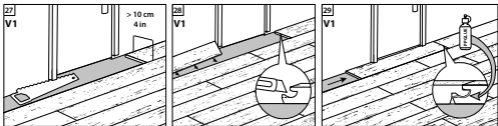

Verlegeanleitung CERAMIN

CLASSEN.

Verlegesystem Easyloc im Dielenformat
mit integrierter Trittschalldämmung

Rev. 7.6 / 09.22

QR-Code zu den

- Verlegeanleitungen in Textform
- Reinigungs- und Pflegehinweisen
- Technischen Datenblättern
- Produktzertifikaten