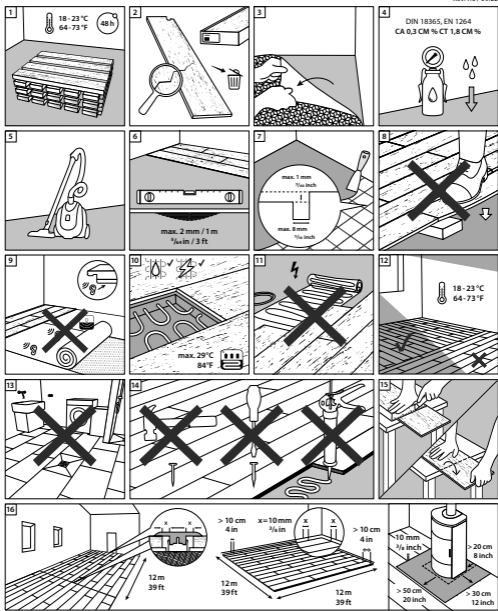

Verlegeanleitung CERAMIN

CLASSEN.

Verlegesystem Easyloc im Dielenformat
mit integrierter Trittschalldämmung

Rev. 7.6 / 09.22

QR-Code zu den

- Verlegeanleitungen in Textform
- Reinigungs- und Pflegehinweisen
- Technischen Datenblättern
- Produktzertifikaten