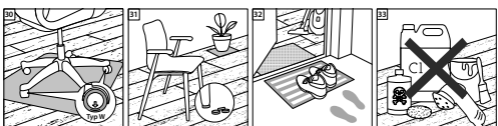

Verlegeanleitung CERAMIN

CLASSEN.

Verlegesystem Easyloc im Dielenformat
mit integrierter Trittschalldämmung

Rev. 7.6 / 09.22

QR-Code zu den

- Verlegeanleitungen in Textform
- Reinigungs- und Pflegehinweisen
- Technischen Datenblättern
- Produktzertifikaten