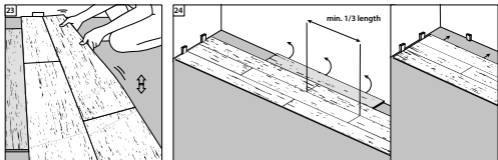

Verlegeanleitung CERAMIN

CLASSEN.

Verlegesystem Easyloc im Dielenformat
mit integrierter Trittschalldämmung

Rev. 7.6 / 09.22

QR-Code zu den

- Verlegeanleitungen in Textform
- Reinigungs- und Pflegehinweisen
- Technischen Datenblättern
- Produktzertifikaten