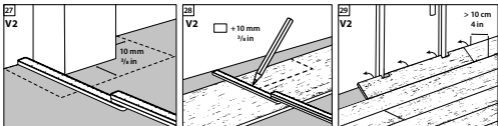

Verlegeanleitung CERAMIN

CLASSEN.

Verlegesystem Easyloc im Dielenformat
mit integrierter Trittschalldämmung

Rev. 7.6 / 09.22

QR-Code zu den

- Verlegeanleitungen in Textform
- Reinigungs- und Pflegehinweisen
- Technischen Datenblättern
- Produktzertifikaten