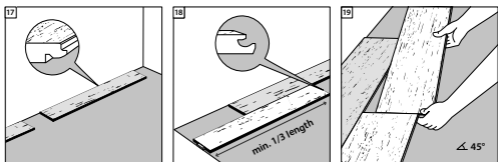

Verlegeanleitung CERAMIN

CLASSEN.

Verlegesystem Easyloc im Dielenformat
mit integrierter Trittschalldämmung

Rev. 7.6 / 09.22

QR-Code zu den

- Verlegeanleitungen in Textform
- Reinigungs- und Pflegehinweisen
- Technischen Datenblättern
- Produktzertifikaten