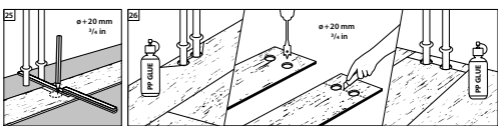

Verlegeanleitung CERAMIN

CLASSEN.

Verlegesystem Easyloc im Dielenformat
mit integrierter Trittschalldämmung

Rev. 7.6 / 09.22

QR-Code zu den

- Verlegeanleitungen in Textform
- Reinigungs- und Pflegehinweisen
- Technischen Datenblättern
- Produktzertifikaten